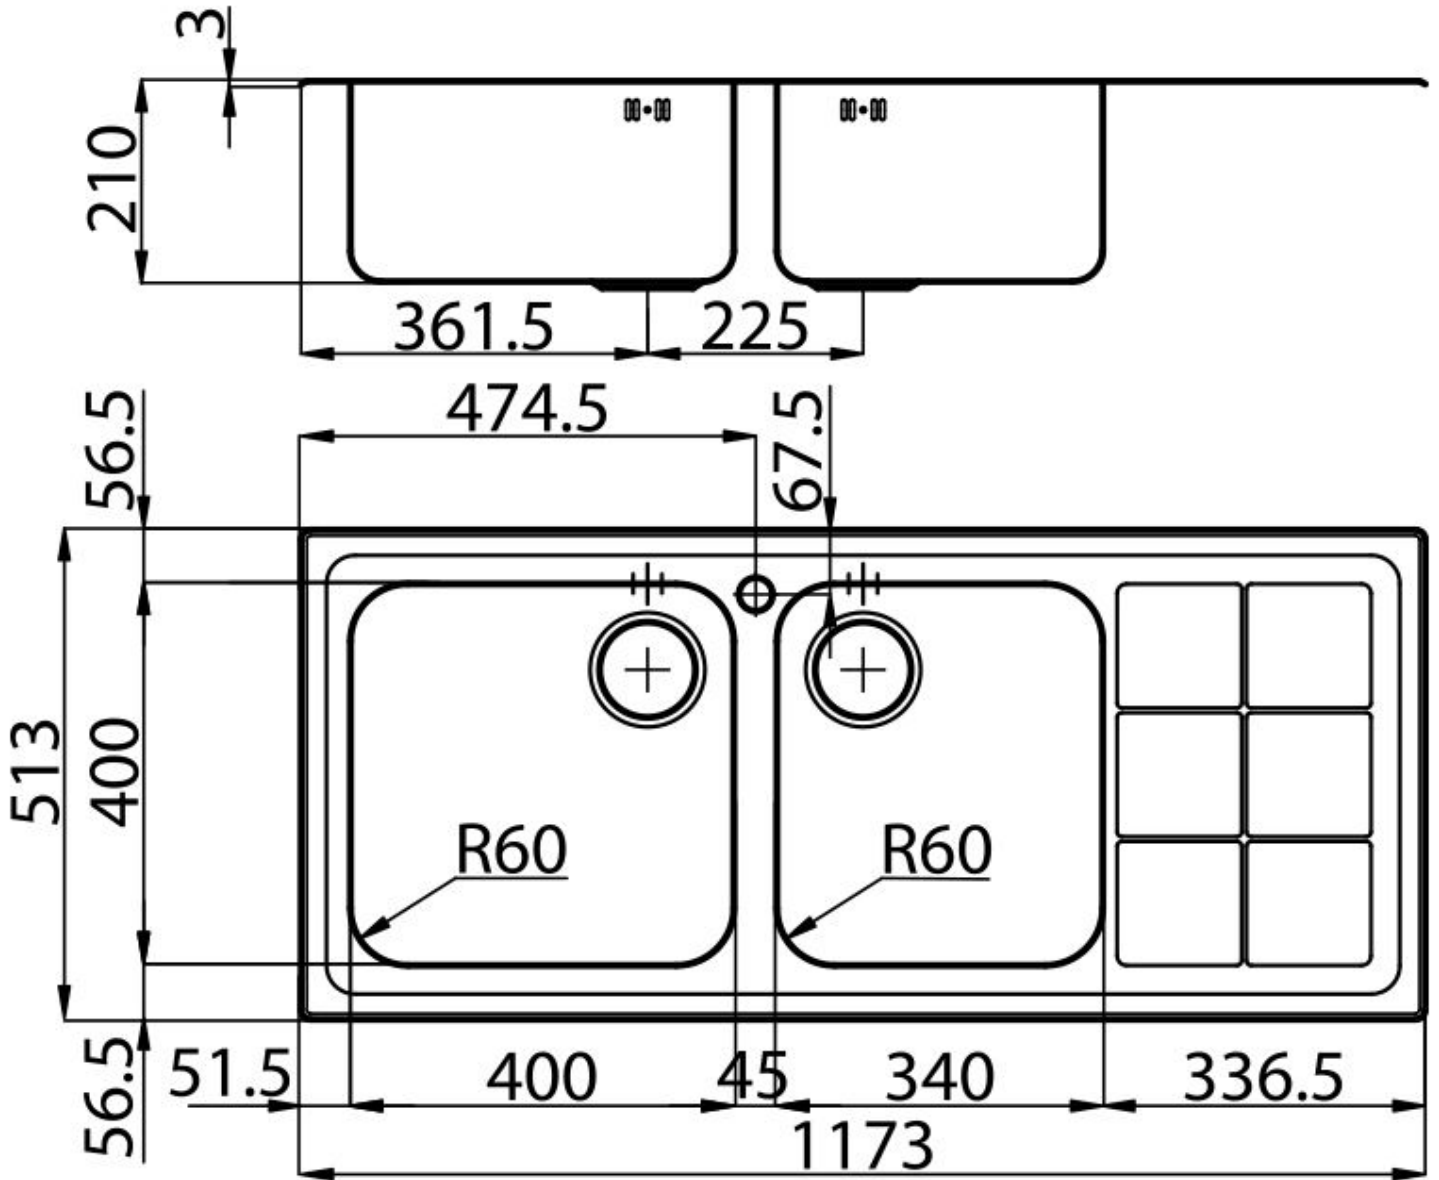

### 细节

材料 AISI 304 不锈钢

质地 拉丝 Foster

边型和安装方式 斜边

底座 90 cm

尺寸 1173x513 mm

标准配件 固定钩, 垫圈, 下水器, 溢水口和虹吸管, 纸板盒包装

龙头孔 1个定位孔

安装孔 1140 x 480 mm

下水器 是

宽 117 cm

---

盆内尺寸 400x400 + 340x400mm

---

单槽/双槽 双槽

---

下水组件 3,5" 下水器

---

## 特点

**3.5" 下水器提篮** Foster®水槽均配备了3.5"下水器，有可防止固体颗粒流入下水器的实用篮式塞。3.5"下水器允许使用Foster®碎渣机，可与所有型号兼容。

---

**深盆** 得益于先进的生产技术，该洗碗盆的重要深度超过20厘米，可以在所有洗涤操作中提供极大的灵活性和实用性。

---

**高厚度** 1mm厚的钢。相当大的厚度，保证了最大的坚固性和耐用性。

---